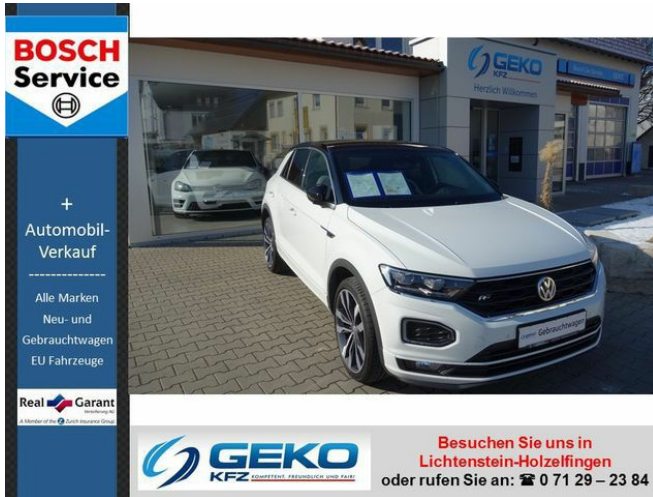

VW T-Roc 1,5 TSI R Line Sport LED Navi PDC etc.

Gebrauchtwagen

Druckdatum: 05.06.2023

Preis: 26.890 €

Fahrzeugnummer: 360347548

Fahrzeugdaten

Leistung	110 kW (150 PS)
Erstzulassung	01/2019
Farbe	weiß (Pure White)
Kilometerstand	33.550 km
Getriebe	Schaltgetriebe
Fahrzeugart	Gebrauchtwagen
Kraftstoffart	Benzin
Aufbauart	SUV / Geländewagen
Kilometerstand	33.550 km

GEKO-KFZ GmbH

Römerstraße 18 · 72805 Lichtenstein-Holzelfingen

Tel.: 07129 - 23 84 30 · Fax: 07129 - 23 74 · verkauf@geko-kfz.de

VW T-Roc 1,5 TSI R Line Sport LED Navi PDC etc.

Gebrauchtwagen

Druckdatum: 05.06.2023