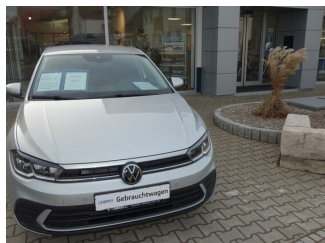

## VW Polo 1,0 TSI Life DSG LED Mirror Link, etc. ...

Druckdatum: 17.03.2026

Gebrauchtwagen

**BOSCH Service**

+  
Automobil-Verkauf

Alle Marken  
Neu- und  
Gebrauchtwagen  
EU Fahrzeuge

Real Garant

Besuchen Sie uns in  
Lichtenstein-Holzelfingen  
oder rufen Sie an: ☎ 0 71 29 – 23 84

Fahrzeugnummer: WN 1561

**Preis: 18.280 €** MwSt. ausweisbar

### Fahrzeugdaten

Aufbauart	Limousine
Erstzulassung	08/2022
Fahrzeugart	Gebrauchtwagen
Farbe	Silber (REFLEXSILBER)
Getriebe	Automatik
Kilometerstand	58.600 km
Kraftstoffart	Benzin
Leistung	70 kW (95 PS)
Kilometerstand	58.600 km